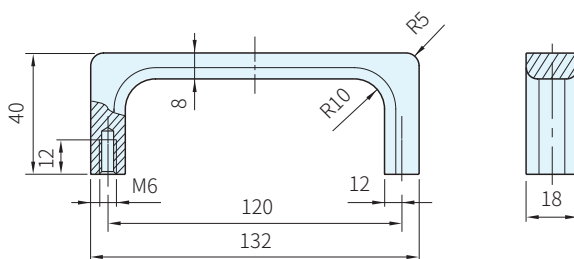

R1、S1-CLEAN

MG

MG-CLEAN

型式	Type	本體		
		材質	處理	顏色
易清潔型	R1・S1-CLEAN	鋁合金	塗裝	白
	MG-CLEAN			
工業型	MG	陽極	銀、黑	

R1

MG

S1

易清潔型 品號	庫存	A	L	容許荷重 N
R1-12.055.9002	·	55	67	500
R1-12.088.9002	·	88	100	
R1-12.120.9002	·	120	132	
R1-12.180.9002	·	180	192	
R1-12.235.9002	·	235	247	

易清潔型 品號	庫存	A	L	容許荷重 N
S1-12.025.9002	·	25	40	500
S1-12.055.9002	·	55	69	
S1-12.088.9002	·	88	102	
S1-12.120.9002	·	120	134	
S1-12.180.9002	·	180	194	
S1-12.235.9002	·	235	249	

銀色		黑色		白色(易清潔型)		容許荷重 g	質量 g
品號	庫存	品號	庫存	品號	庫存		
MG-02.120.01	·	MG-02.120.04	·	MG-02.120.9002	·	500	82.5