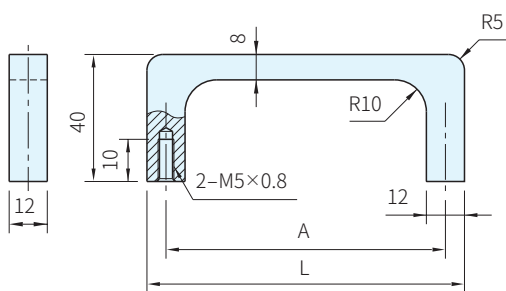

R1、S1-CLEAN

MG

MG-CLEAN

型式	Type	本體		
		材質	處理	顏色
易清潔型	R1・S1-CLEAN	鋁合金	塗裝	白
	MG-CLEAN			
工業型	MG	陽極	銀、黑	

R1

MG

S1

易清潔型 品號	庫存	A	L	容許荷重 N
R1-12.055.9002	·	55	67	500
R1-12.088.9002	·	88	100	
R1-12.120.9002	·	120	132	
R1-12.180.9002	·	180	192	
R1-12.235.9002	·	235	247	

易清潔型 品號	庫存	A	L	容許荷重 N
S1-12.025.9002	·	25	40	500
S1-12.055.9002	·	55	69	
S1-12.088.9002	·	88	102	
S1-12.120.9002	·	120	134	
S1-12.180.9002	·	180	194	
S1-12.235.9002	·	235	249	

銀色		黑色		白色(易清潔型)		容許荷重 g	質量 g
品號	庫存	品號	庫存	品號	庫存		
MG-02.120.01	·	MG-02.120.04	·	MG-02.120.9002	·	500	82.5