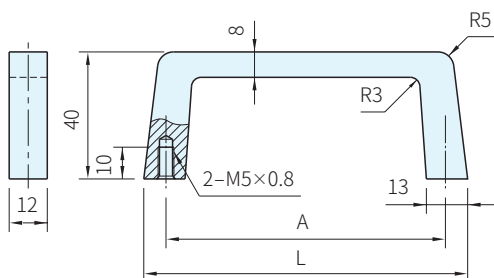

R1、S1-CLEAN

MG

MG-CLEAN

型式	Type	本體		
		材質	處理	顏色
易清潔型	R1・S1-CLEAN	鋁合金	塗裝	白
	MG-CLEAN			
工業型	MG	陽極	銀、黑	

R1

MG

S1

易清潔型 品號	庫存	A	L	容許荷重 N
R1-12.055.9002	·	55	67	500
R1-12.088.9002	·	88	100	
R1-12.120.9002	·	120	132	
R1-12.180.9002	·	180	192	
R1-12.235.9002	·	235	247	

易清潔型 品號	庫存	A	L	容許荷重 N
S1-12.025.9002	·	25	40	500
S1-12.055.9002	·	55	69	
S1-12.088.9002	·	88	102	
S1-12.120.9002	·	120	134	
S1-12.180.9002	·	180	194	
S1-12.235.9002	·	235	249	

銀色		黑色		白色(易清潔型)		容許荷重 g	質量 g
品號	庫存	品號	庫存	品號	庫存		
MG-02.120.01	·	MG-02.120.04	·	MG-02.120.9002	·	500	82.5